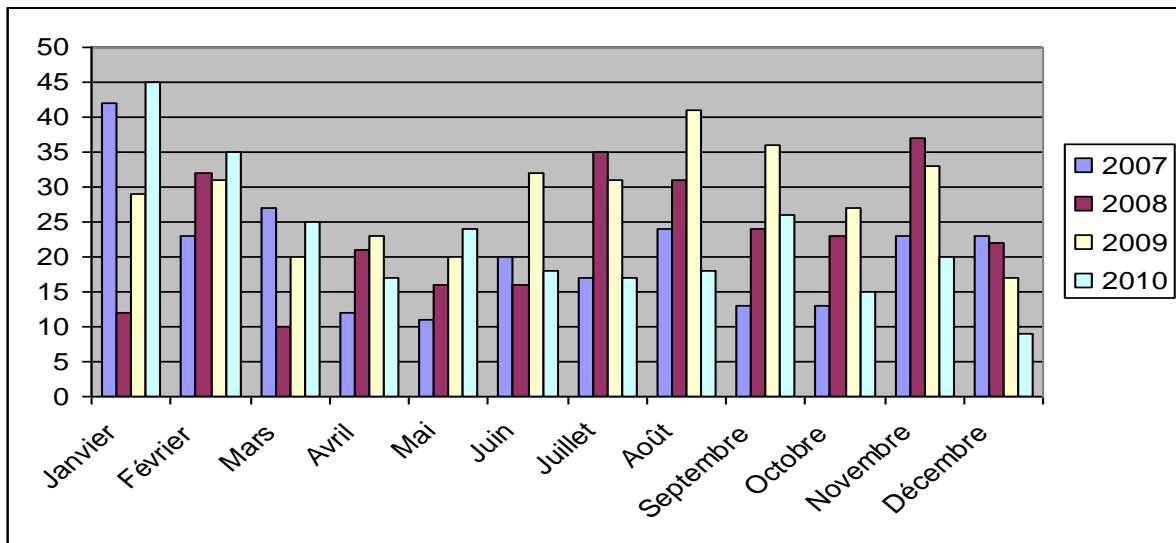

Zone de police Orneau-Mehaigne (Eghezée-Gembloux-La Bruyère)
Service technoprévention
Tél. 081/620540

En 2010, les statistiques démontrent que le nombre de vols dans les habitations est en diminution dans notre zone de police. Néanmoins, la vigilance reste de mise afin d'éviter les mauvaises surprises.

Evolution des vols dans habitations

A la lecture des procès-verbaux, nous dressons ce constat :

- les objets que l'on peut facilement emporter constituent la cible préférée des malfrats (gsm, consoles de jeux, argent, bijoux, ordinateurs portables, parfum, etc.).
- l'effraction du système de fermeture des portes et fenêtres ainsi que le bris de vitre constituent les méthodes les plus couramment utilisées pour pénétrer à l'intérieur des maisons.

Pour faire face à ces vols, la zone de police donne gratuitement des conseils afin de sécuriser les habitations. Il suffit de nous contacter. Nous travaillons « à la carte » (visite sur place et/ou transmission de la documentation).

Une déduction fiscale de 710 € est possible (maximum 50% de la facture) en cas de placement de matériel de sécurité (ex : vitrage feuilleté, quincaillerie de sécurité, alarme, verrous, etc..).

Pour les adeptes d'internet, je vous invite à consulter le site www.besafe.be

Yves Hougardy
Commissaire de police

Adresses : Chaussée de Tirlemont 105 à 5030 Sauvenière (081/620540) / Route de Ramillies 12 à 5310 Eghezée (081/620570) / Place Communale 6 à 5080 La Bruyère (081/620590)

Site internet : www.police-orneau-mehaigne.be

Adresse email : secretariat@zp5304.be